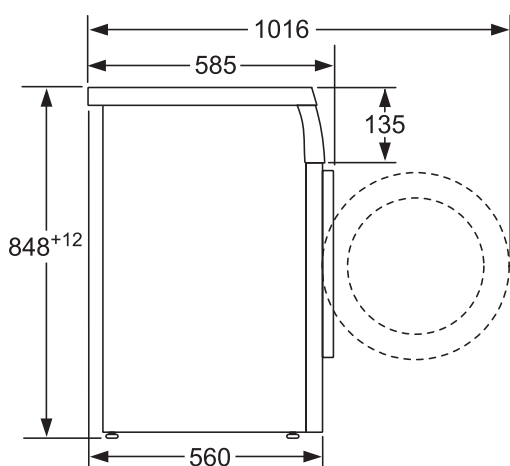

WAQ 28391SN

Vaskemaskine
Avantixx 8

BOSCH

Invented for life