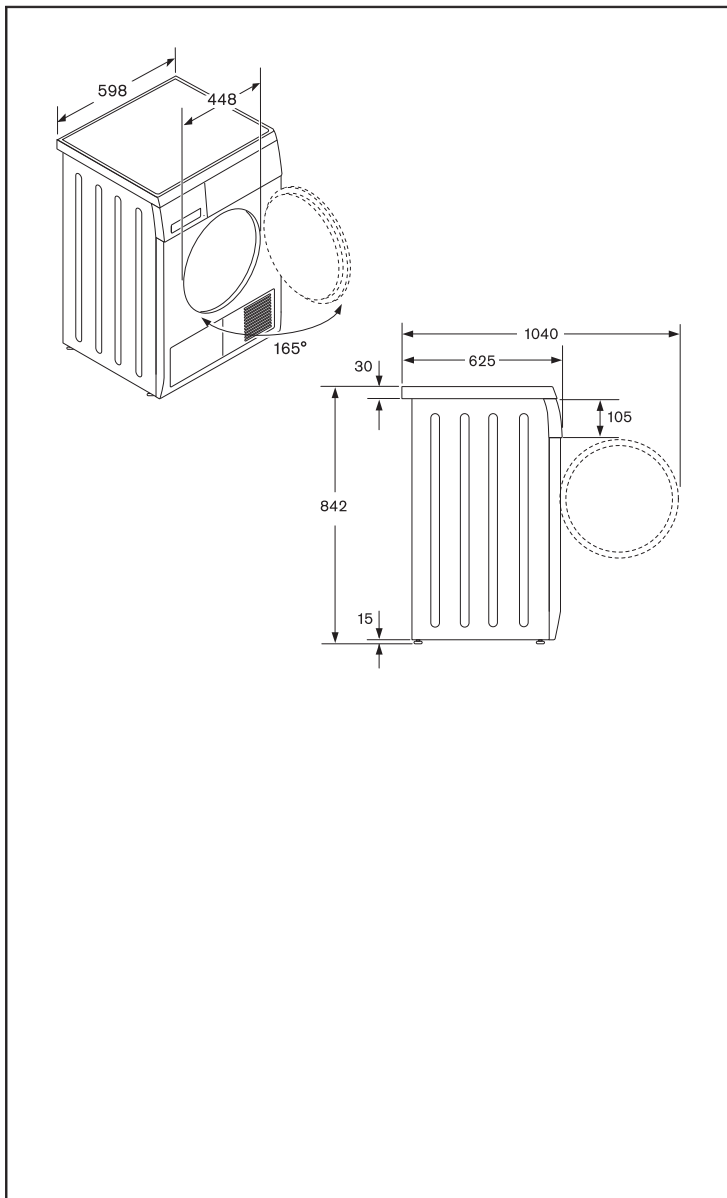

WTW 86360SN

Kondenstørretumbler med varmepumpe

BOSCH

Invented for life

Skabt: 2011-05-31