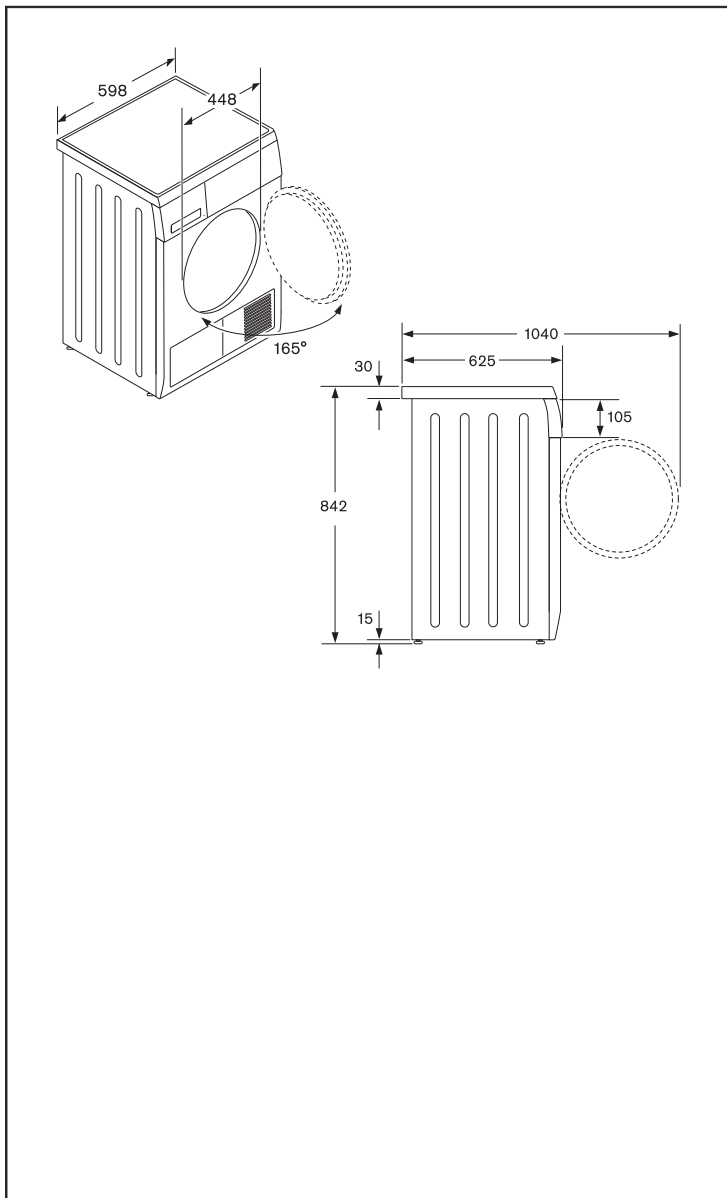

Produktmål, mm: 842 x 598 x 625

Tilslutningseffekt (W): 1500

Forbrug: Bomuld skabstørt: 1000 o/min: 1.9

WTW 84360SN

Kondenstørretumbler med varmepumpe

BOSCH

Invented for life

Skabt: 2010-09-27