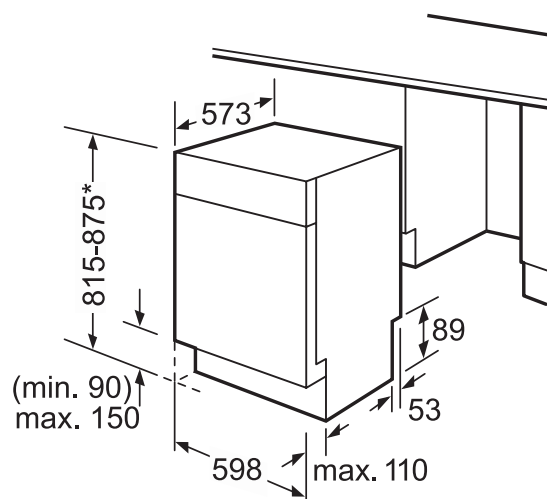

Ekstra tilbehør

- SGZ 1010 AquaStop-forlænger
- SMZ 2014 Glas underkurv
- SMZ 5001 BabyCare sæt
- SMZ 5002 Sølvtojsskasette
- SMZ 5005 Sidelister, stål

EAN-kode

4242002561820

SMU 53M52SK, hvid ActiveWater Opvaskemaskine, 60 cm

BOSCH

Invented for life

*Justerbare fødder

Sokelhøjde ved maskinhøjde 815 90 mm

Sokelhøjde ved maskinhøjde 875 150 mm

Grundlæggende data

Tilslutningseffekt (W): 2300

Produktmål, mm: 815 x 598 x 573

Nichemål ved indbygning, mm (H x B x D):

815-875 x 600 x 567

Skabt: 2010-01-16